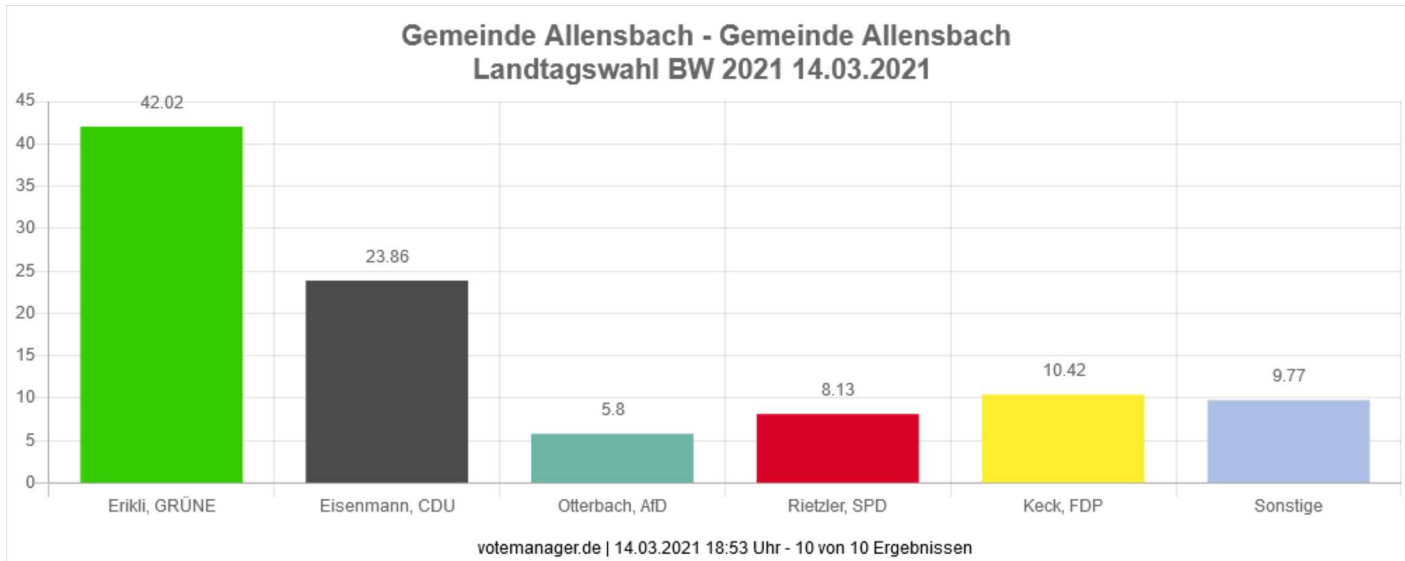

Landtagswahl BW 2021 14.03.2021

Gemeinde Allensbach

Gemeinde Allensbach

Wahlberechtigte	5.424	
Wähler/innen	3.916	72,20 %
ungültige Stimmen	18	0,46 %
gültige Stimmen	3.898	99,54 %